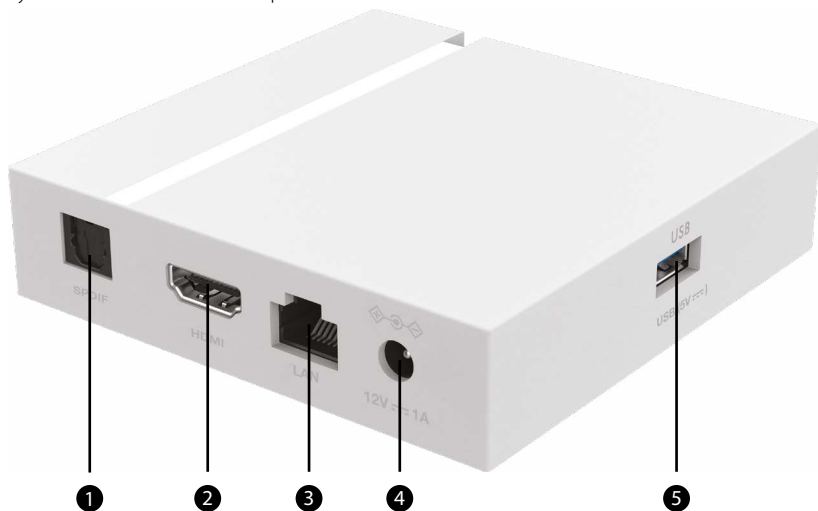

STRONG

Google TV

LEAP-S3+

- Asistent Google umožňuje rychle najít nejnovější trháky a mnohem více⁽¹⁾
- Vestavěný Chromecast pro streamování HD filmů z vašeho mobilního telefonu na TV obrazovku
- Streamování videa z internetu
- Snadné stahování a instalace aplikací z obchodu Play Store s individuálním tříděním⁽²⁾
- Přístup k aplikacím, hrám, streamovacím službám a dalšímu obsahu pomocí Google Play⁽²⁾
- Podpora Dolby Vision® a Dolby Atmos®(3)
- Připojení k jiným zařízením a sdílení dat přes Bluetooth

- Sdílení digitálních médií mezi multimediálními zařízeními
- 1x port USB 2.0 pro přehrávání
- Aktualizace softwaru přes internet
- Podpora MPEG-4, H.264/AVC, H.265/HEVC (4K Ultra HD)
- Podpora vysokého dynamického rozsahu pomocí HDR
- Podpora HTML5
- **Připojení:** S/PDIF, HDMI, USB 2.0, LAN / INTERNET, napájecí adaptér 12V / 1 A DC, Wi-Fi, Bluetooth

1. Digitální zesilovač zvuku
2. HDMI
3. Internet
4. Napájecí adaptér
5. USB ZAŘÍZENÍ

Video dekodér

Poměr stran: 16 : 9, Automaticky / Celá obrazovka
Rozlišení obrazu: 4Kp60, 1080p60, AV1, VP8/VP9, HEVC
H.265, AVC H.264, MPEG-4, MP@ML, MP@HL profiles, Dolby Vision, HDR10+, HDR10, HLG

Audio dekodér

Dekódování zvuku: 32KHz to 192KHz sample rates, Dolby Digital* MS12, Dolby* ATMOS, AAC LC, AAC LC + SBR Level 2, AAC 5.1, HE AAC Level 2 & Level 4, MPEG Audio Layers 1, 2 & 3, MPEG-4 Audio
* Dolby, Dolby Audio a symbol dvojitého D jsou ochranné známky společnosti Dolby Laboratories Licensing Corporation.

Systém a paměť

Verze systému Android: 11
Procesor: Amlogic S905Y4 Quad Core Cortex-A35, 2.0 GHz
GPU: ARM G31 MP2 OpenGL ES 3.2 Graphics engine
SDRAM: LPDDR RAM: 2 GB
Flash: eMMC: 16 GB

Konektory

HDMI Verze 2.1
Ethernet RJ 45, 10/100
1x port USB 2.0 Type A, 500mA
S/PDIF optický
DC IN 12V, 1 A

Obecné údaje

Wi-Fi: IEEE 802.11b/g/n, 2,4 GHz
IEEE 802.11a/n/ac, 5 GHz
Bluetooth: 5.0 (LE 4.2)
Zdroj energie: AC 100-240V~, 50/60 Hz
Vstupní napětí: DC 12V, 1 A
Provozní spotřeba energie: 7 W
Rozsah provozní teploty: 0 ~ +45 °C
Skladovací teplota: -10 ~ +70 °C
Rozměry (Š x H x V) v mm: 96 x 96 x 20,5
Hmotnost: 153 g

Obsah balení

LEAP-S3+ Smart box
Dálkový ovladač s hlasovým vyhledáváním
Napájecí adaptér 12V / 1 A
HDMI kabel
2x baterie AAA
Pokyny k instalaci

EAN LEAP-S3+: 9120072377242
PCS: 10

SERVICE CENTER			
AT	support_at@strong-eu.com 0800 400 150 (K 0120) Mr. Stefan Fedtetzki	IT	support_it@strong-eu.com
BE	support_be@strong-eu.com +359 92 634451	ES	support_es@strong-eu.com +34 91 119 61 76
BG	support_bg@strong-eu.com 864 64 61 90	FR	support_fr@strong-eu.com 803 702 017
CZ	support_cz@strong-eu.com 864 64 61 90	PT	support_pt@strong-eu.com +351 21 300 95 125
DE	support_de@strong-eu.com 0800 7788 787 (Göteborg)	UA	support_ua@strong-eu.com +380 (04) 238 61 50
DK	support_dk@strong-eu.com	US	support_us@strong-eu.com +1 866 445 24 10
EE	support_ee@strong-eu.com +358 1 344 57 66	UK	support_uk@strong-eu.com 0800 15 05 50
EL	support_el@strong-eu.com +366 1 828 08 38